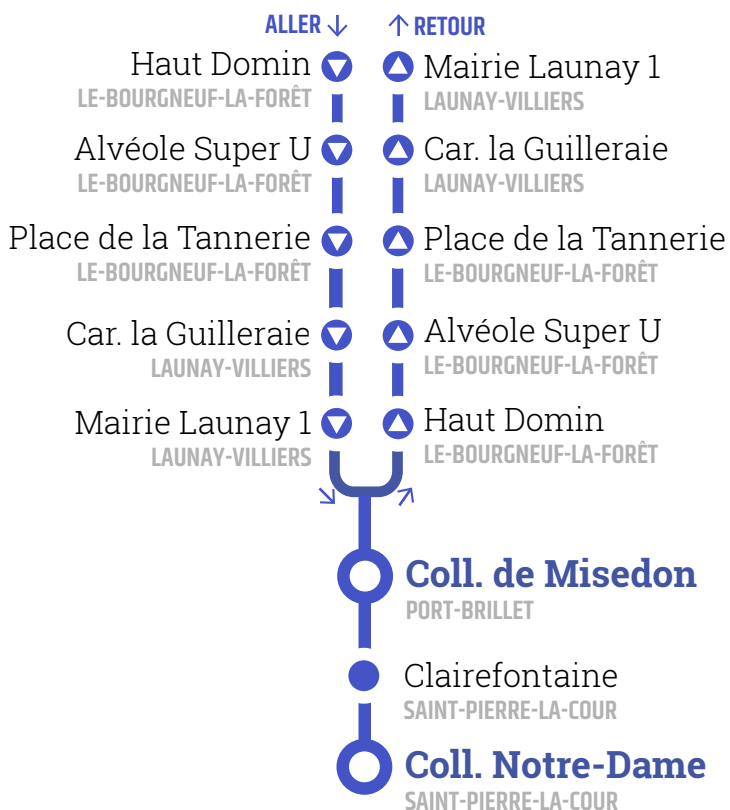

LIGNE 703

2024/2025

FICHE HORAIRES

ALLER · vers Coll. Notre-Dame

A703

du Lun. au Ven.

Haut Domin	07:38
Alvéole Super U	07:40
Place de la Tannerie	07:45
Car. le Guillaeraie	07:50
Mairie Launay 1	07:55
Coll. de Misedon	08:05
Clairefontaine	08:12
Coll. Notre-Dame	08:20

RETOUR · vers Launay-Villiers

R703

	L, M, J, V.	Me.
Coll. Notre-Dame	16:50	12:30
Clairefontaine	16:58	12:38
Coll. de Misedon	17:05	12:45
Haut Domin	17:12	12:52
Alvéole Super U	17:14	12:54
Place de la Tannerie	17:18	13:02
Car. le Guillaeraie	17:23	13:07
Mairie Launay 1	17:30	13:14

EN BUS · EN CAR · À VÉLO · EN TROTTI · À PIED · EN AUTO

Suivez notre actualité sur les réseaux sociaux :

• tul-laval.com